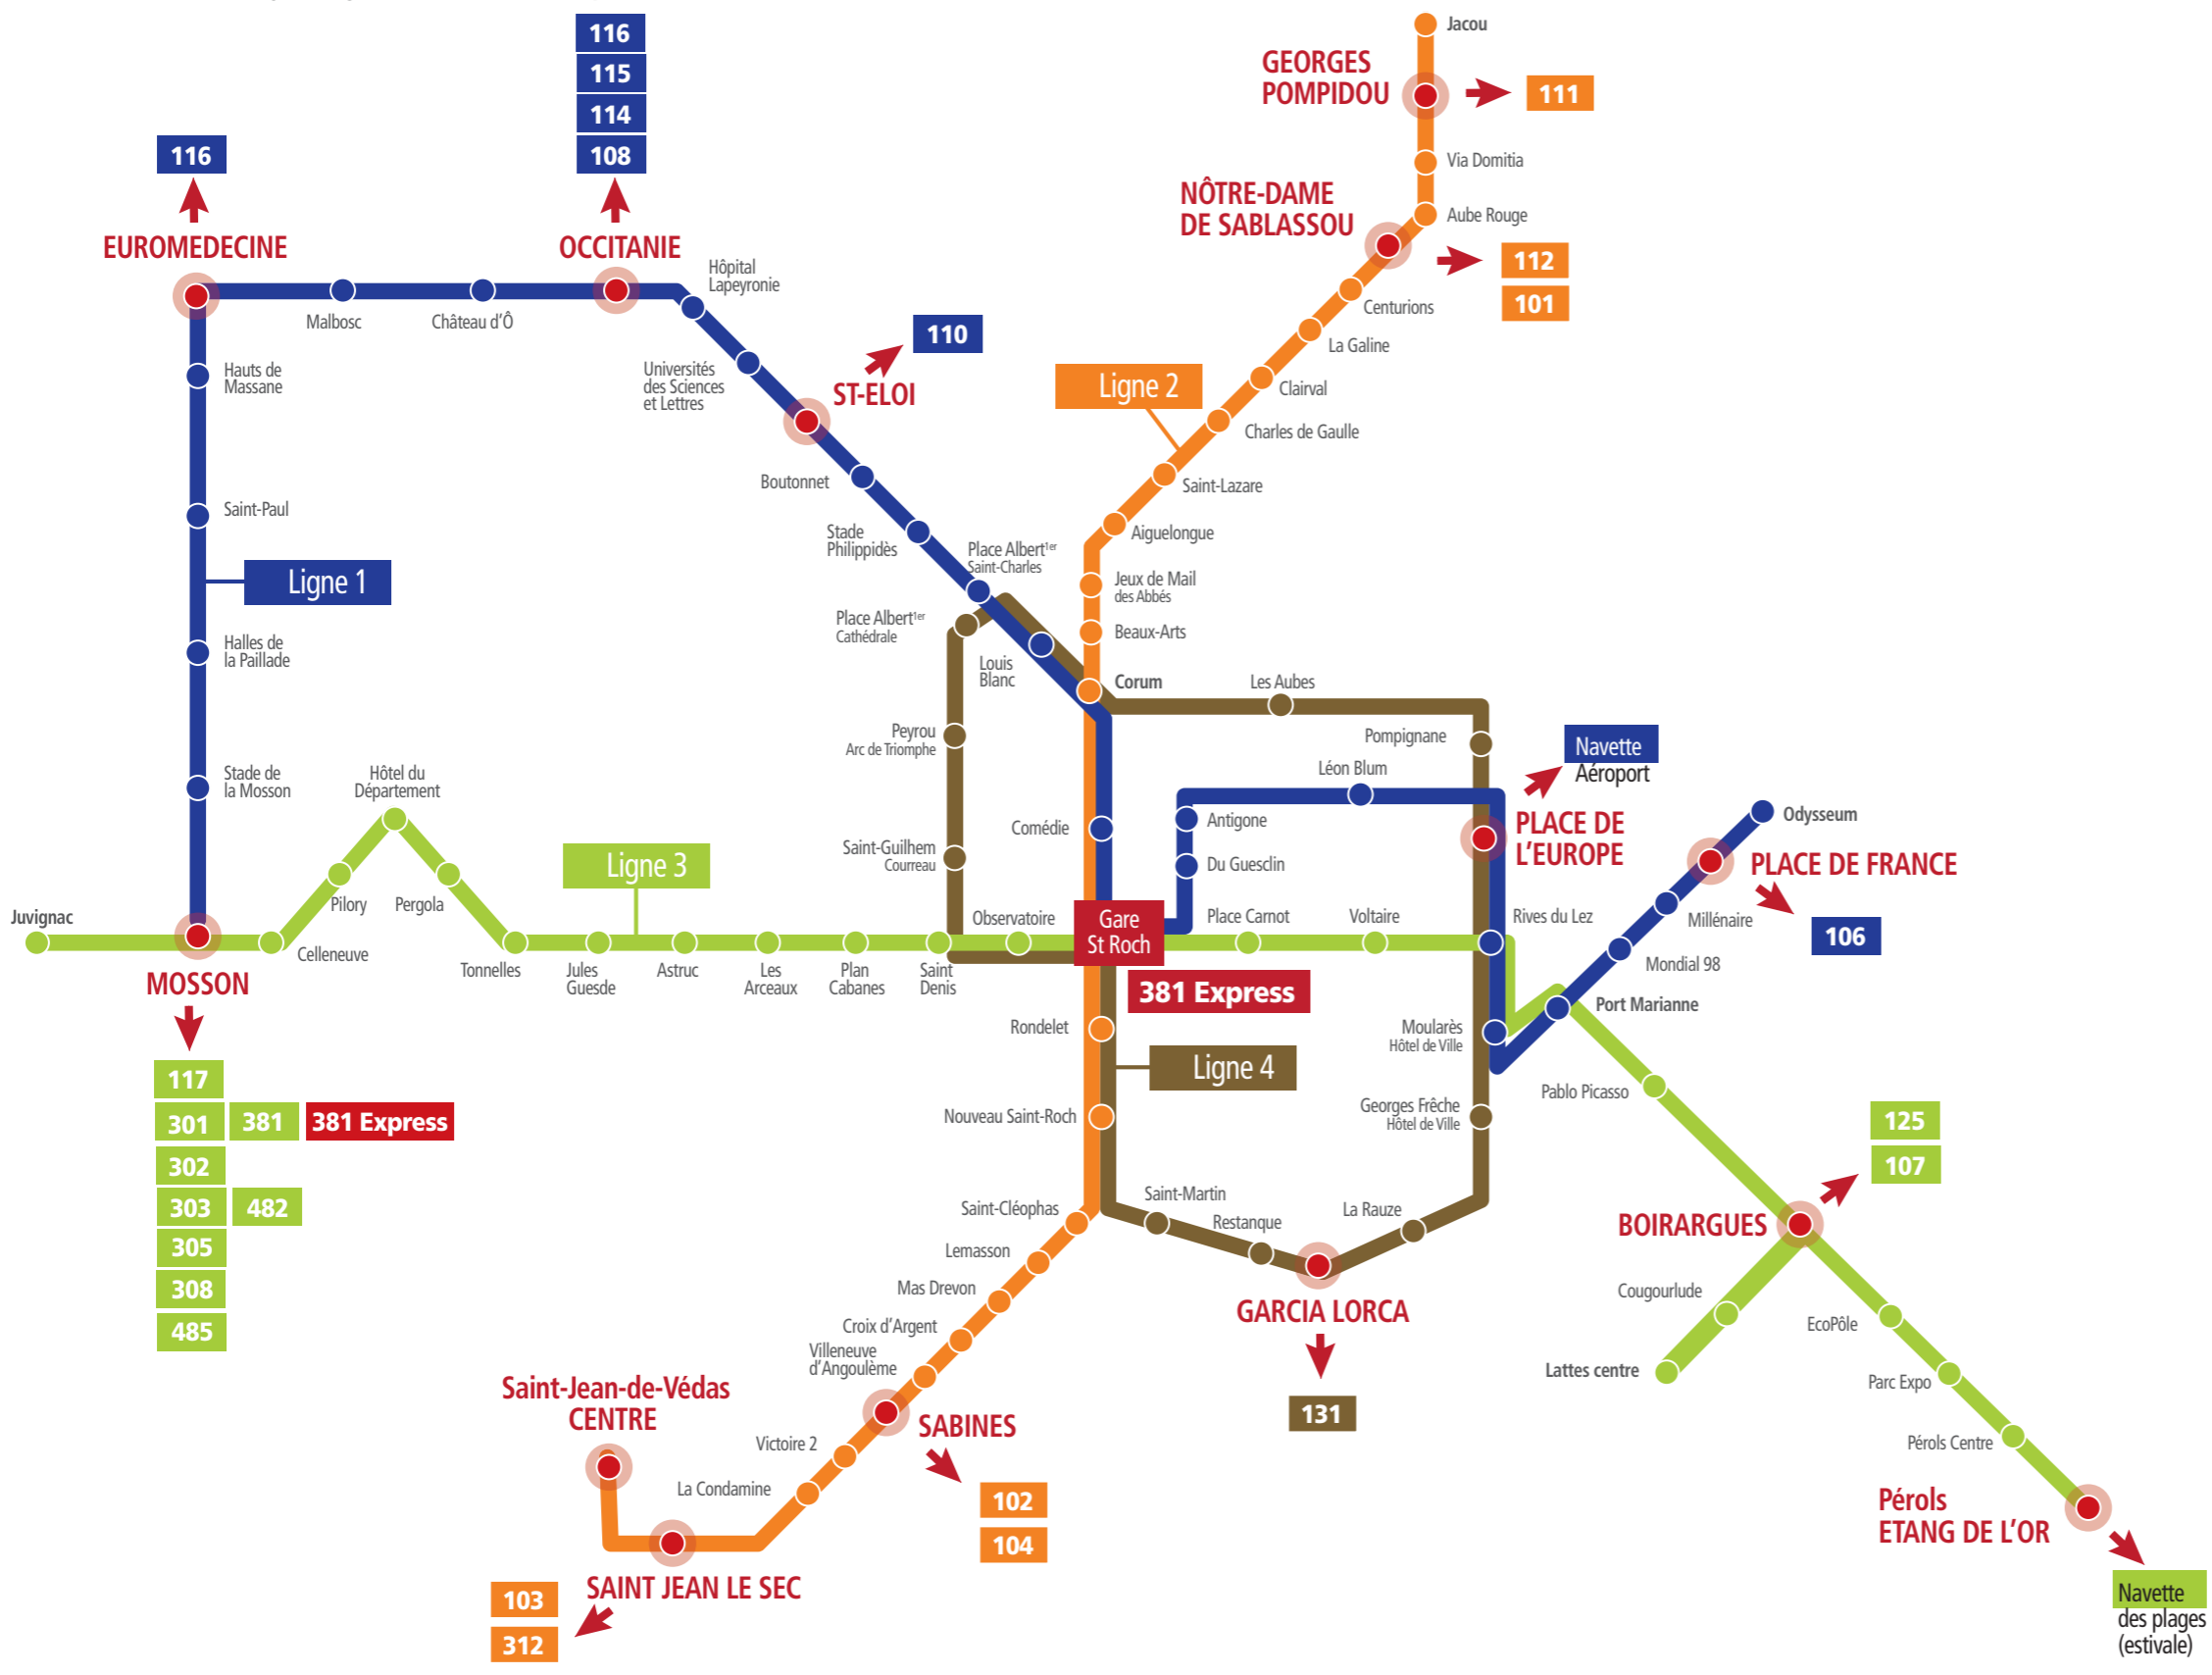

Connexion tramways - lignes Hérault Transport

- A** Aéroport de Montpellier 120
Adissan 312
Aniane 308
Arboras 308
Aspiran 305
Assas 110
- B** Beaulieu 112
Bédarieux 303 485
Bélarga 312
Béziers 103
Boisseron 112
Le Bosc 381
Bouzigues 103 104
Buzignargues 111
- C** Campagnan 312
Campagne 111
Candillargues 107
Canet 305
Carnon 106 Navette des plages
Castries 112
Le Caylar 381
Ceyras 302
Claret 115
Clermont-l'Hérault 302
Combaillaux 116
- F** Fabrègues 103
Frontignan 102
- G** Galargues 111
Ganges 108
Garrigues 111
Gigean 103 312
Gignac 302
La Grande-Motte 106
Guzargues 110
- J** Jonquières 308
- L** Lamalou-les-Bains 303 485
Lansargues 107
Laroque 108
Lauret 115
Lodève 381
Loupian 104
Lunel 101 107
Lunel-Viel 101
- M** Marsillargues 101 107
Les Matelles 108
Mauguio 107
Mèze 103 104
Mireval 102
Montagnac 103 104
Montarnaud 117
Montaud 111
Montbazin 312
Montpeyroux 308
Mudaison 107
Murles 116
Millau 381 Express
- N** Notre-Dame-de-Londres 108
- P** Palavas-les-Flots 131
Pégairolles-de-l'Escalette 381
Pézenas 103 104
Plaisan 313
Le Pouget 305
Poussan 103 312
- R** Restinclières 112
- S** Saint-André-de-Sangonis 302
Saint-Aunès 125
Saint-Bauzille-de-Montmel 111
Saint-Bauzille-de-Putois 108
Saint-Brès 101
Saint-Clément-de-Rivière 114
Saint-Drézéry 111
Sainte-Croix-de-Quintillargues 110
Saint-Félix-de-Lodez 381
Saint-Gély-du-Fesc 108
Saint-Geniès-des-Mourgues 112
Saint-Guilhem-le-Désert 308
Saint-Hilaire-de-Beauvoir 111
Saint-Jean-de-Cornies 111
Saint-Jean-de-Cuculles 115
Saint-Jean-de-Fos 308
Saint-Just 107
Saint-Martin-de-Londres 108
Saint-Mathieu-de-Trévières 115
Saint-Pargoire 312
Saint-Paul-et-Valmalle 302
Saint-Pons-de-Thomières 482 485
Saint-Vincent-de-Barbeyrargues 114
Saussines 112
Sauteyrargues 115
Sète 102
Sommières 111 112
Sussargues 112
- T** Teyran 111
Le Triadou 115
- V** Vacquieries 115
Vailhauquès 117
Valergues 101 107
Valflaunès 115
Vic-la-Gardiole 102
Villeveyrac 312
Viols-en-Laval 108
Viols-le-Fort 108